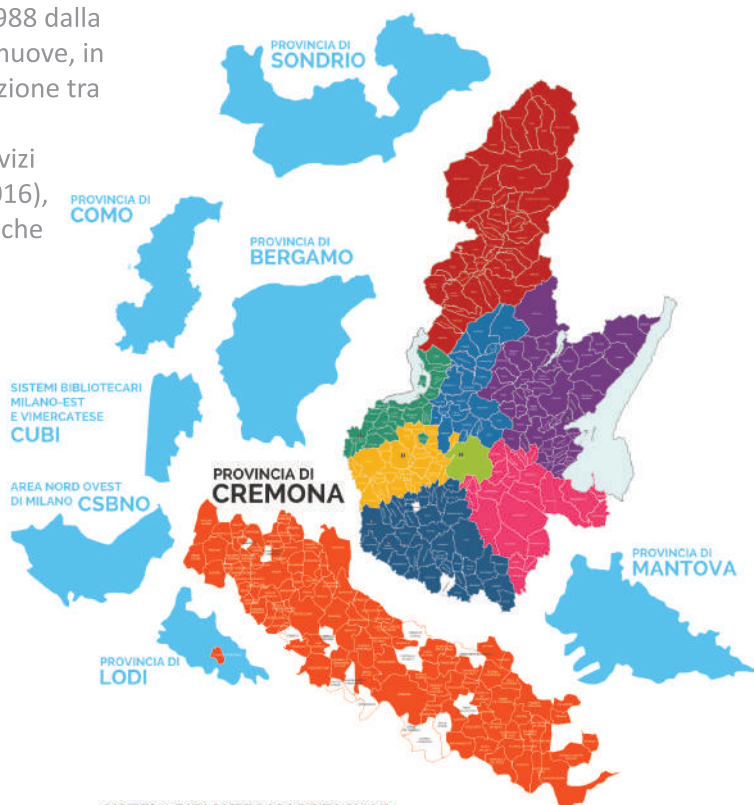

La Rete Bibliotecaria Bresciana (RBB), istituita nel 1988 dalla Provincia di Brescia che ne coordina le attività, promuove, in collaborazione con i Sistemi bibliotecari, la cooperazione tra le biblioteche.

Ne fanno parte le biblioteche comunali, inclusi i servizi bibliotecari del Comune di Brescia (da novembre 2016), le biblioteche carcerarie, alcune biblioteche scolastiche e di altra tipologia che grazie alla Rete coordinano il loro funzionamento e condividono il medesimo catalogo (<https://opac.provincia.brescia.it>).

Il risultato è un'unica grande biblioteca diffusa sul territorio che garantisce servizi bibliotecari efficaci e sostenibili a tutti i cittadini.

Servizi della Rete

- Catalogazione
- Prestito interbibliotecario
- Sistema informativo
- Centro di documentazione La Vetrina
- Biblioteca digitale Media Library On Line
- Formazione e aggiornamento professionale

Dal 2000 è integrata alla RBB la Rete Bibliotecaria Cremonese (RBC).

Dal 2015 la cooperazione si estende alla Rete Bibliotecaria Bergamasca e alla Rete Bibliotecaria Mantovana; dal 2018 alla rete bibliotecaria della Provincia di Sondrio e dal 2019 all'area milanese (Azienda Speciale CSBNO) e al Sistema Bibliotecario Lodigiano. Dal 2022 a CUBI e alla rete bibliotecaria della Provincia di Como.

L'area di cooperazione comprende **949 biblioteche** e serve **5.515.122 abitanti**.

SISTEMI BIBLIOTECARI BRESCIANI